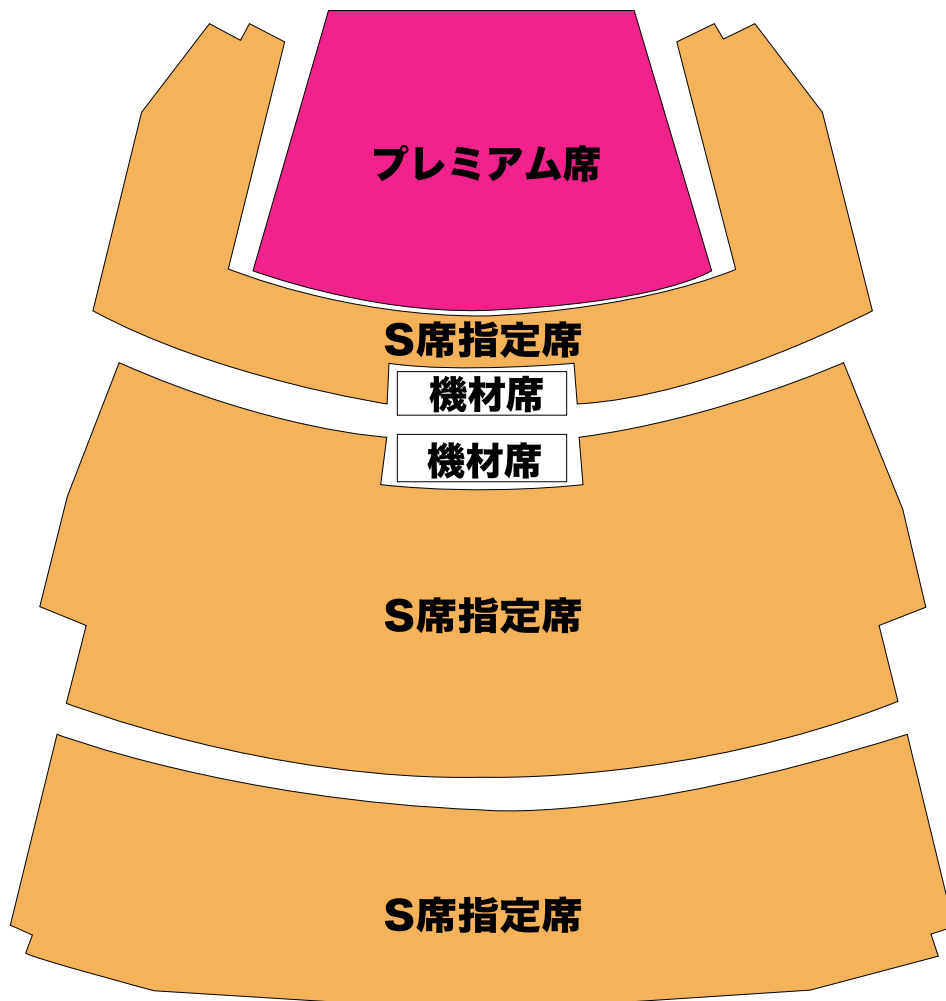

東京国際フォーラム ホールA 座席図

1F

STAGE

2F

※簡易図面になります

※座席レイアウトは変更となる場合がございますのであらかじめご了承ください。